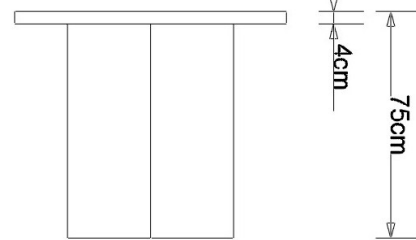

DEODARA®

YORK

R&D Deodara

DESCRIZIONE TECNICA

TIPOLOGIA

Tavolo fisso

PIANO

Rovere scortecciato spessore 4 cm

GAMBE

Romboidali in lamiera nera grezza finita ad olio

DIMENSIONI DISPONIBILI

180cm

55cm
90cm

4cm
75cm

200cm

55cm
100cm

4cm
75cm

DEODARA®