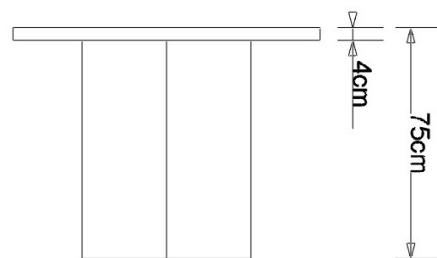

DEODARA®

YORK

R&D Deodara

DESCRIZIONE TECNICA

TIPOLOGIA

Tavolo fisso

PIANO

Rovere scortecciato spessore 4 cm

GAMBE

Romboidali in lamiera nera grezza finita ad olio

DIMENSIONI DISPONIBILI

180cm

55cm
90cm

4cm
75cm

200cm

55cm
100cm

4cm
75cm

DEODARA®